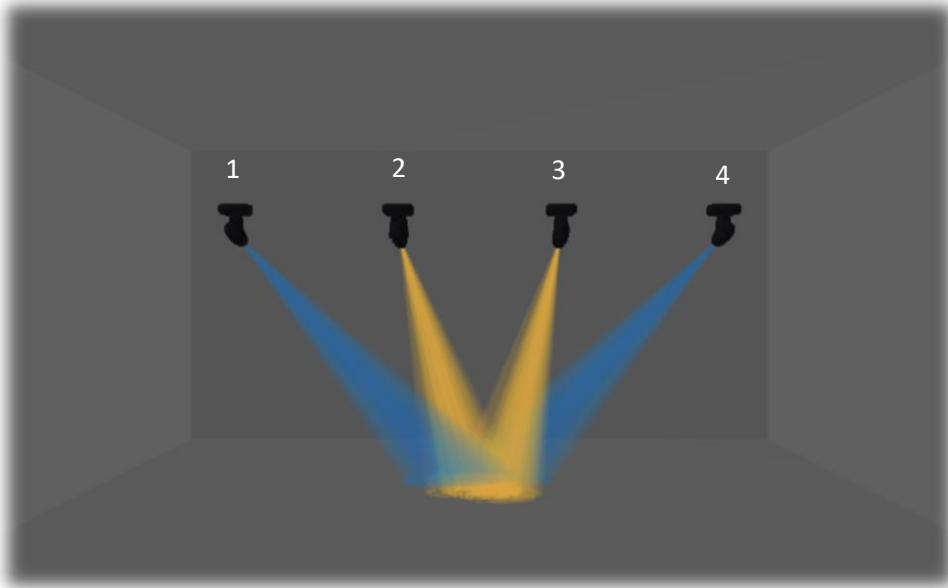

## Бие даалт 1

1. Daslight 1 программыг компьютертаа суулгана уу.

2. Sharp Moving Head.ssl гэрлээс 4 ширхэгийг Daslight программ дээр таниулна уу.
3. Таниулсан гэрлүүдээ 1 групп болгож гараас удирдаж үзнэ үү.
4. Доорх зурагт үзүүлсэн шиг гэрлийг тавина уу. Үүнд 1 болон 4-р гэрлийг цэнхэр өнгөөр 2 болон 3-р гэрлийг улбар шар өнгөөр гэрэлтүүлнэ үү. 2 болон 3-р гэрлүүдийг Prism-ээр задалж өгнө үү. Мөн 2 ба 3-р гэрлүүдэд gobo 1 маск тавина уу. 4 гэрлийн байрлалыг доорх зурагт үзүүлсэн шиг байрлуулна уу.

5. Par 56 Led.ssl гэрлээс 3 ширхэгийг Daslight программ дээр таниулна уу. Доорх зурагт үзүүлсэн шиг гэрлүүдийг тусгаж үзнэ үү.